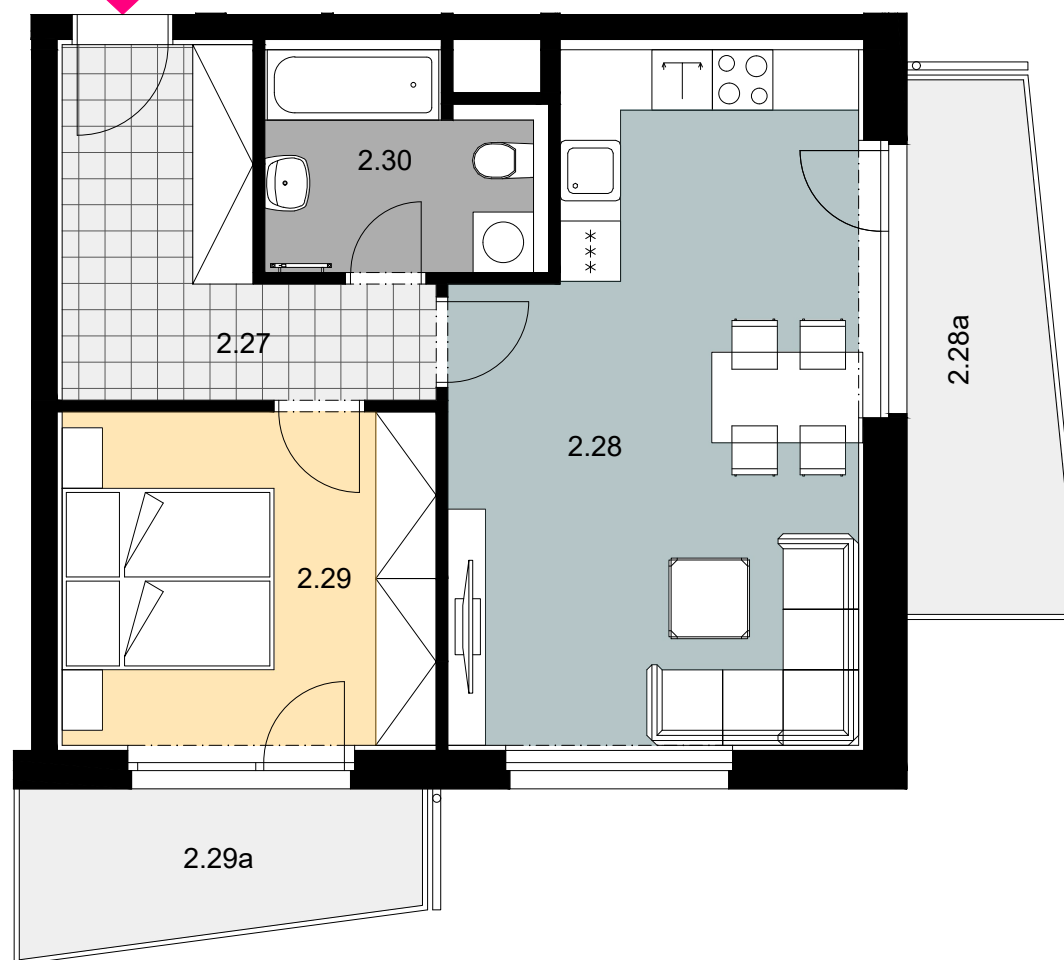

REZIDENCE NAD MRLINOU

Byt B6

2+kk

Patro	2.NP
Orientace	S+V

2.27	Vstupní zádveř	8,77 m ²
2.28	Obytná kuchyň	25,53 m ²
2.29	Ložnice	12,28 m ²
2.30	Koupelna + WC	5,80 m ²

Celková plocha místností 52,38 m²

2.28a	Balkón	7,97 m ²
2.29a	Balkón	6,05 m ²

Podlahová plocha bytu dle NV č. 366/2013 Sb. 56,4 m²

Plochy jednotlivých místností jsou orientační. Vyobrazené zařízení ve schématech bytu (nábytek, kuch. linka, el. spotřebiče atd.) nejsou součástí dodávky. Rozsah dodávky je specifikován ve standardu. Investor si vyhrazuje právo na drobné úpravy.

OBJEKT A

OBJEKT B

Schéma umístění bytu v objektu - 2.NP

Schéma bytu

Byt B6

Pohled východní