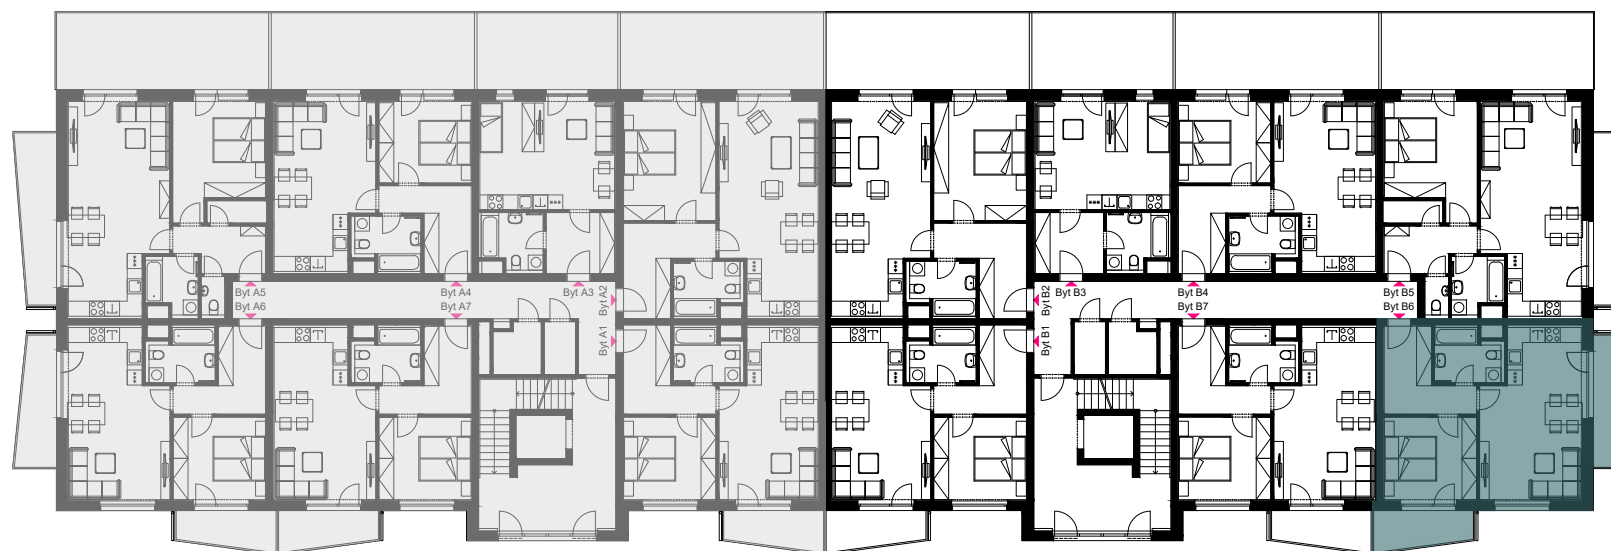

REZIDENCE NAD MRLINOU

Byt B6

2+kk

Patro	2.NP
Orientace	S+V

2.27	Vstupní zádveř	8,77 m ²
2.28	Obytná kuchyň	25,53 m ²
2.29	Ložnice	12,28 m ²
2.30	Koupelna + WC	5,80 m ²

Celková plocha místností 52,38 m²

2.28a	Balkón	7,97 m ²
2.29a	Balkón	6,05 m ²

Podlahová plocha bytu dle NV č. 366/2013 Sb. 56,4 m²

Plochy jednotlivých místností jsou orientační. Vyobrazené zařízení ve schématech bytu (nábytek, kuch. linka, el. spotřebiče atd.) nejsou součástí dodávky. Rozsah dodávky je specifikován ve standardu. Investor si vyhrazuje právo na drobné úpravy.

OBJEKT A

OBJEKT B

Schéma umístění bytu v objektu - 2.NP

Schéma bytu

Byt B6

Pohled východní