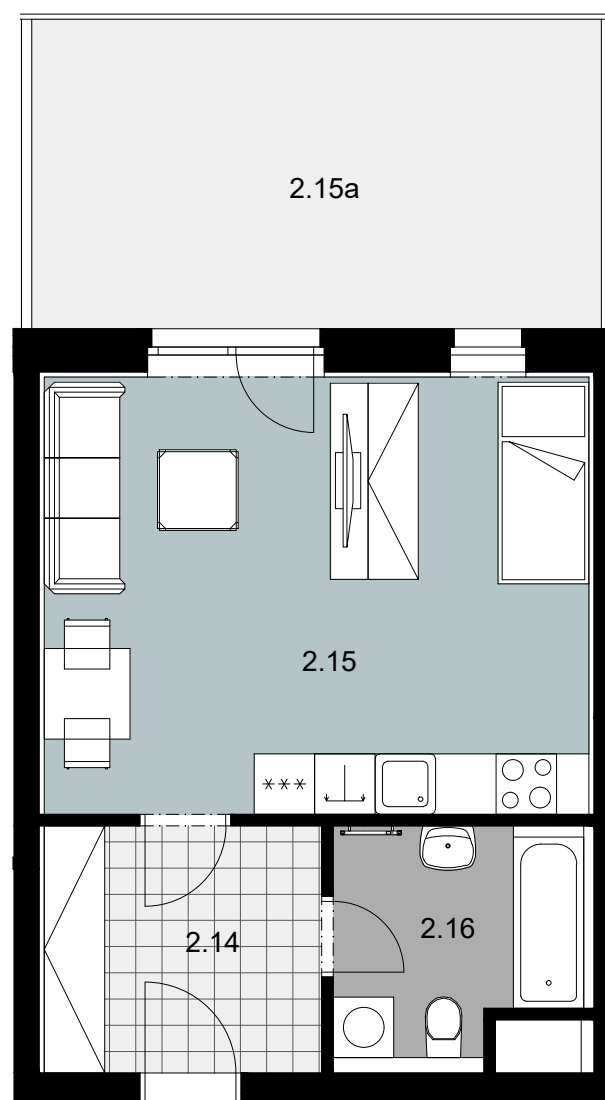

REZIDENCE NAD MRLINOU

Byt B3

1+kk

Patro	2.NP	
Orientace	Z	
2.14	Vstupní zádveř	6,74 m ²
2.15	Obytná kuchyň	23,41 m ²
2.16	Koupelna + WC	5,64 m ²
Celková plocha místností	35,79 m²	
2.15a	Terasa	17,35 m ²
Podlahová plocha bytu dle NV č. 366/2013 Sb.	38,2 m²	

Schéma umístění
bytu v objektu - 2.NP

Schéma bytu

Byt B3

Pohled západní