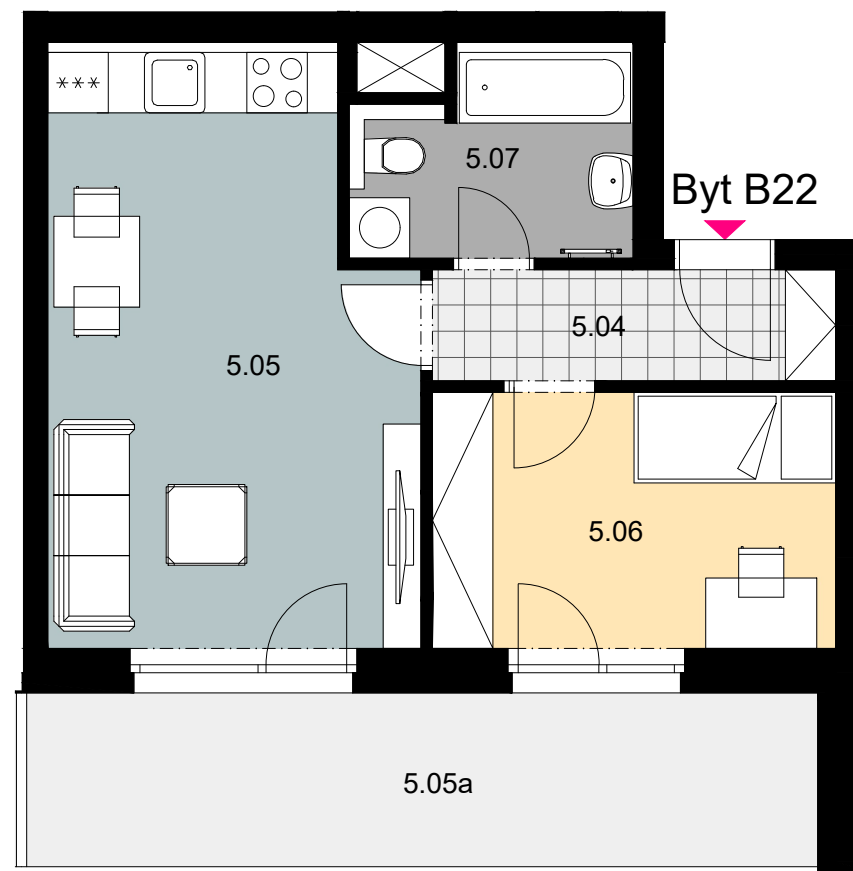

REZIDENCE NAD MRLINOU

Byt B22

2+kk

Patro	5.NP
Orientace	V

5.04	Vstupní zádveř	4,40 m ²
5.05	Obytná kuchyň	20,09 m ²
5.06	Pokoj	10,12 m ²
5.07	Koupelna + WC	5,35 m ²

Celková plocha místností 39,96 m²

5.05a Terasa 13,53 m²

Podlahová plocha bytu dle NV č. 366/2013 Sb. 42,4 m²

Plochy jednotlivých místností jsou orientační. Vyobrazené zařízení ve schématech bytu (nábytek, kuch. linka, el. spotřebiče atd.) nejsou součástí dodávky. Rozsah dodávky je specifikován ve standardu. Investor si vyhrazuje právo na drobné úpravy.

Schéma bytu

OBJEKT A

OBJEKT B

Schéma umístění bytu v objektu - 5.NP

Pohled východní