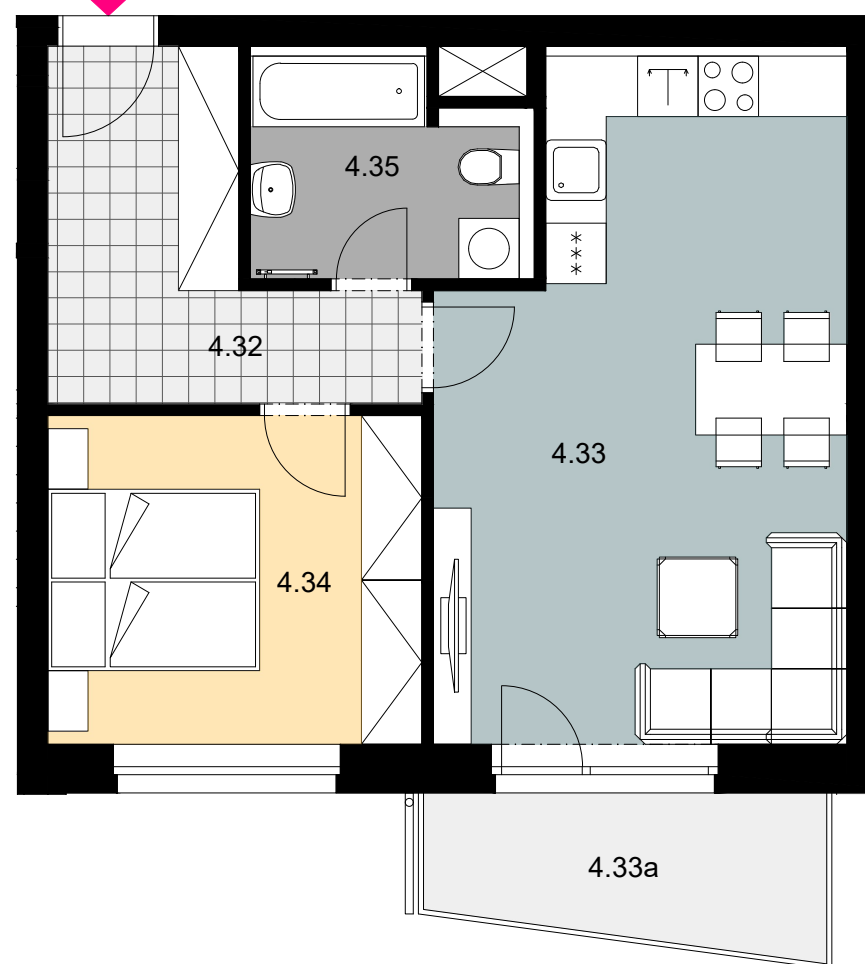

REZIDENCE NAD MRLINOU

Byt B21

2+kk

Patro **4.NP**
Orientace **V**

4.32	Vstupní zádveř	8,77 m ²
4.33	Obytná kuchyň	25,39 m ²
4.34	Ložnice	12,09 m ²
4.35	Koupelna + WC	5,83 m ²

Celková plocha místností 52,08 m²

4.33a Balkón 6,05 m²

Podlahová plocha bytu dle NV č. 366/2013 Sb. 54,9 m²

Plochy jednotlivých místností jsou orientační. Vyobrazené zařízení ve schématech bytu (nábytek, kuch. linka, el. spotřebiče atd.) nejsou součástí dodávky. Rozsah dodávky je specifikován ve standardu. Investor si vyhrazuje právo na drobné úpravy.

Schéma umístění bytu v objektu - 4.NP

Schéma bytu

Byt B21

Pohled východní