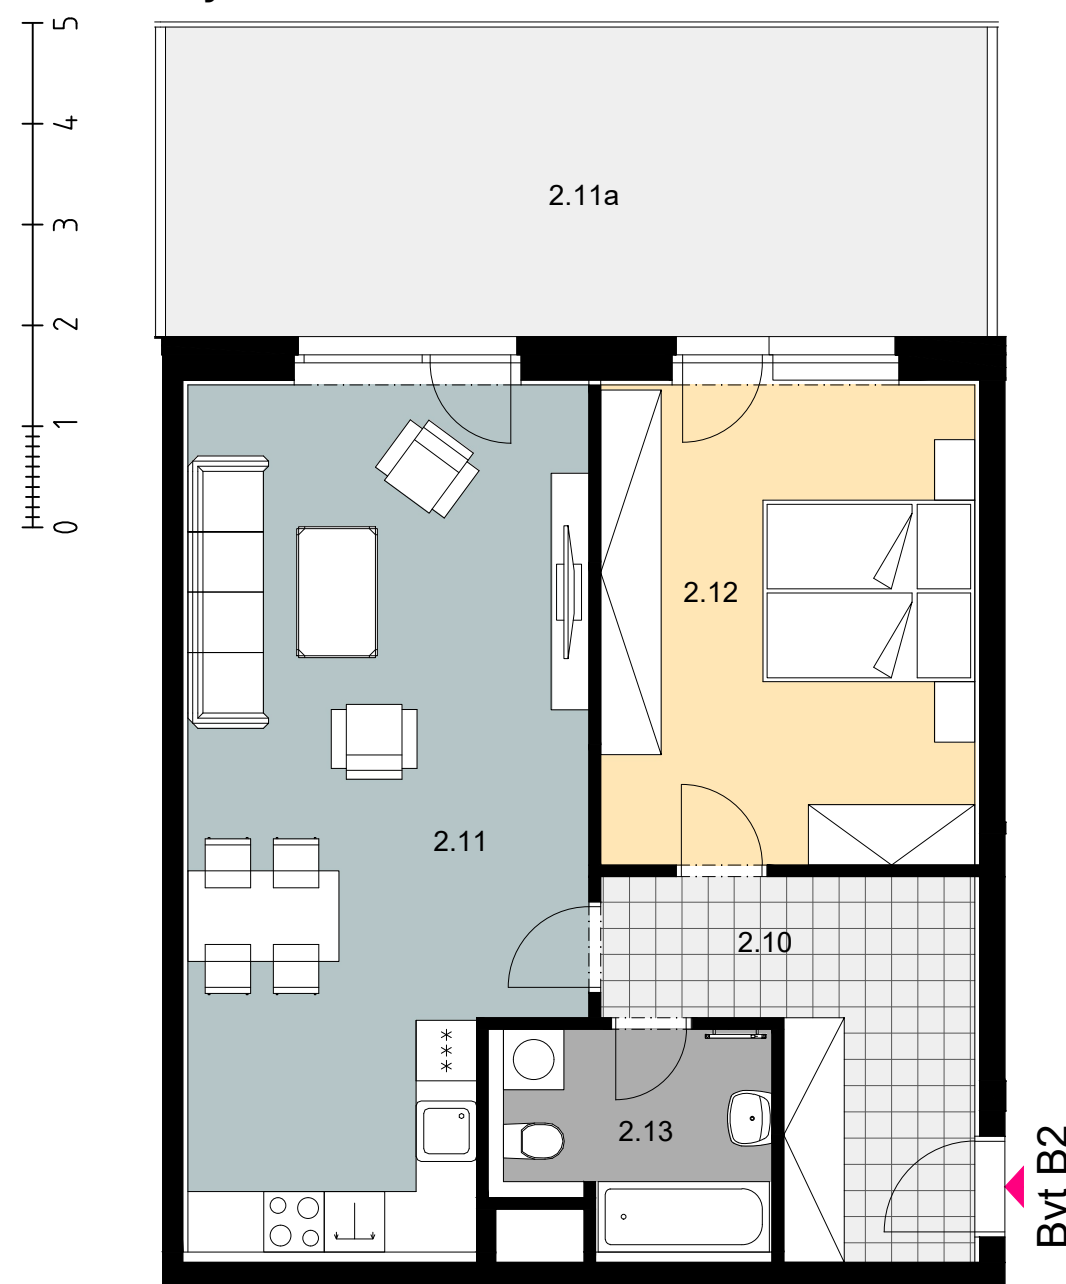

REZIDENCE NAD MRLINOU

Byt B2

2+kk

Patro	2.NP	
Orientace	Z	
2.10	Vstupní zádveř	9,79 m ²
2.11	Obytná kuchyň	31,64 m ²
2.12	Ložnice	17,66 m ²
2.13	Koupelna + WC	5,80 m ²
Celková plocha místností	64,89 m²	
2.11a	Terasa	25,02 m ²
Podlahová plocha bytu dle NV č. 366/2013 Sb.	69,2 m²	

Plochy jednotlivých místností jsou orientační. Vyobrazené zařízení ve schématech bytu (nábytek, kuch. linka, el. spotřebiče atd.) nejsou součástí dodávky. Rozsah dodávky je specifikován ve standardu. Investor si vyhrazuje právo na drobné úpravy.

OBJEKT A

OBJEKT B

Schéma umístění bytu v objektu - 2.NP

Schéma bytu

Pohled západní