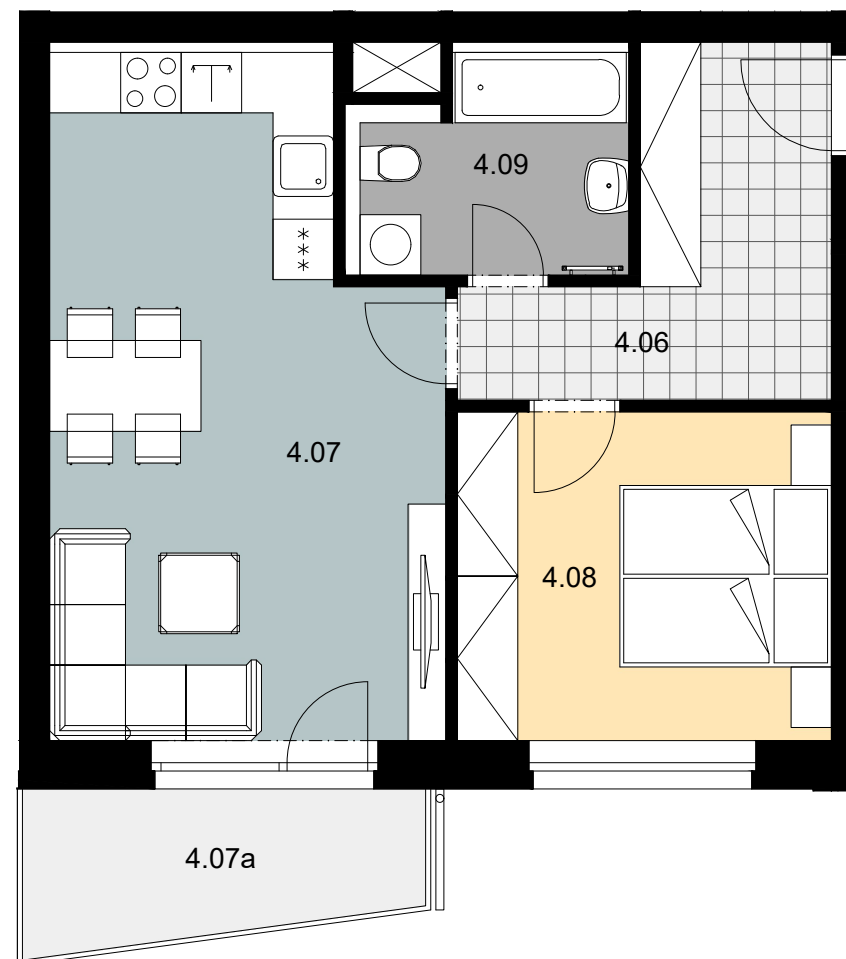

REZIDENCE NAD MRLINOU

Byt B15

2+kk

Patro	4.NP
Orientace	V

4.06	Vstupní zádveř	8,77 m ²
4.07	Obytná kuchyň	24,23 m ²
4.08	Ložnice	12,09 m ²
4.09	Koupelna + WC	5,83 m ²

Celková plocha místností 50,92 m²

4.07a Balkón 6,05 m²

Podlahová plocha bytu dle NV č. 366/2013 Sb. 53,7 m²

Plochy jednotlivých místností jsou orientační. Vyobrazené zařízení ve schématech bytu (nábytek, kuch. linka, el. spotřebiče atd.) nejsou součástí dodávky. Rozsah dodávky je specifikován ve standardu. Investor si vyhrazuje právo na drobné úpravy.

Schéma umístění bytu v objektu - 4.NP

Schéma bytu

Byt B15

Pohled východní