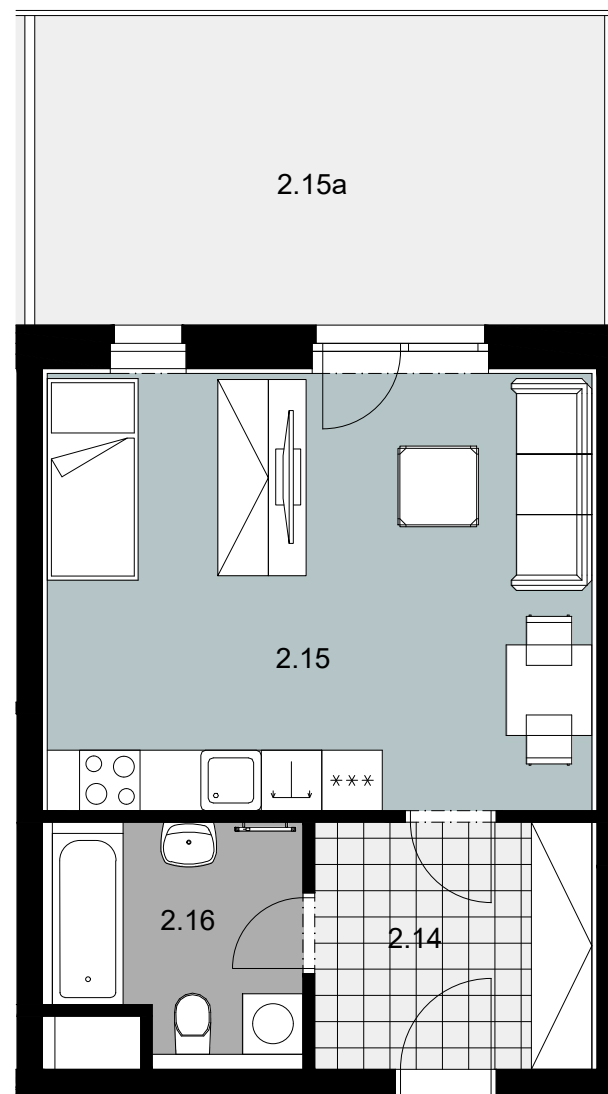

REZIDENCE NAD MRLINOU

Byt A3

1+kk

Patro	2.NP
Orientace	Z

2.14	Vstupní zádveř	6,74 m ²
2.15	Obytná kuchyň	23,41 m ²
2.16	Koupelna + WC	5,64 m ²

Celková plocha místností 35,79 m²

2.15a Terasa 17,35 m²

Podlahová plocha bytu
dle NV č. 366/2013 Sb. 38,2 m²

OBJEKT A

OBJEKT B

Schéma umístění
bytu v objektu - 2.NP

Schéma bytu

Byt A3

Pohled západní