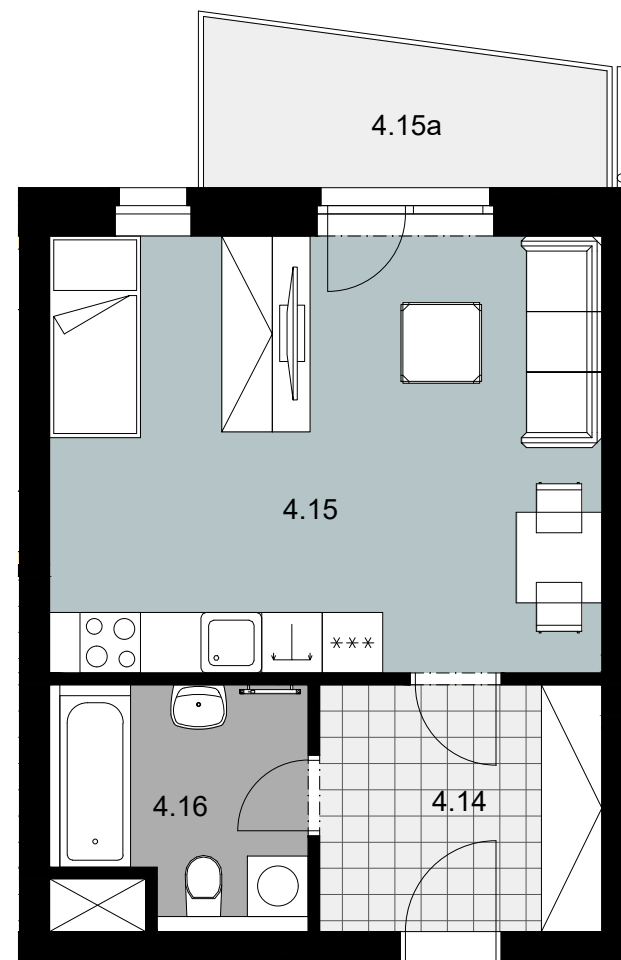

REZIDENCE NAD MRLINOU

Byt A17

1+kk

Patro	4.NP
Orientace	Z

4.14	Vstupní zádveř	6,86 m ²
4.15	Obytná kuchyň	23,73 m ²
4.16	Koupelna + WC	5,59 m ²

Celková plocha místností 36,18 m²

4.15a	Balkón	6,05 m ²
-------	--------	---------------------

Podlahová plocha bytu dle NV č. 366/2013 Sb. 37,8 m²

Plochy jednotlivých místností jsou orientační. Vyobrazené zařízení ve schématech bytu (nábytek, kuch. linka, el. spotřebiče atd.) nejsou součástí dodávky. Rozsah dodávky je specifikován ve standardu. Investor si vyhrazuje právo na drobné úpravy.

Schéma bytu

Byt A17

Schéma umístění bytu v objektu - 4.NP

Pohled západní